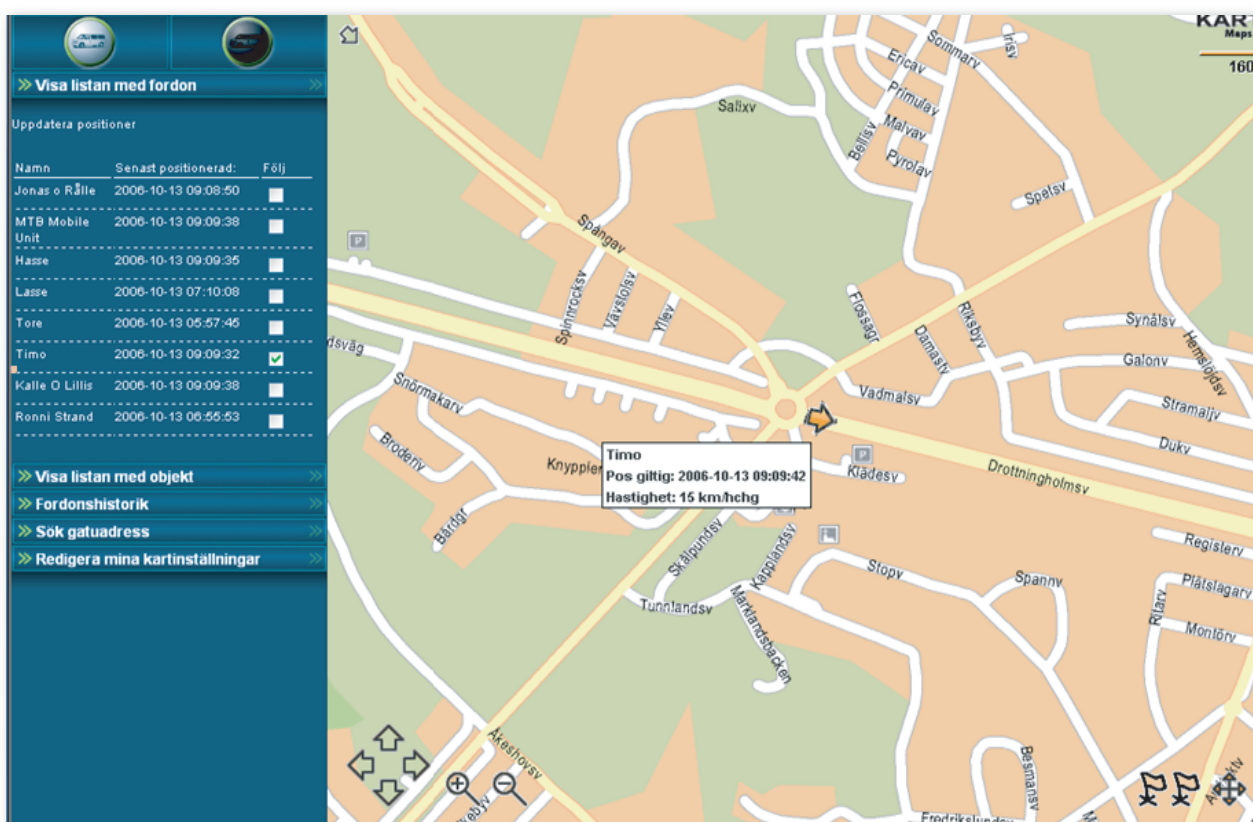

Fördelar med Precise Position Tool?

- Den snabbaste och smidigaste webbaserade GPS-positioneringstjänsten på marknaden.
- Inga uppdateringar eller servrar behövs för att använda tjänsten.
- Åtkomst från alla datorer med en Internetuppkoppling och en webbläsare.
- Inloggning med användarnamn och lösenord.
- Karta med täckning över hela Europa.

www.pmtools.se

Vill du också förenkla din vardag? Tveka inte att boka in en demonstration!

www.pmtools.se