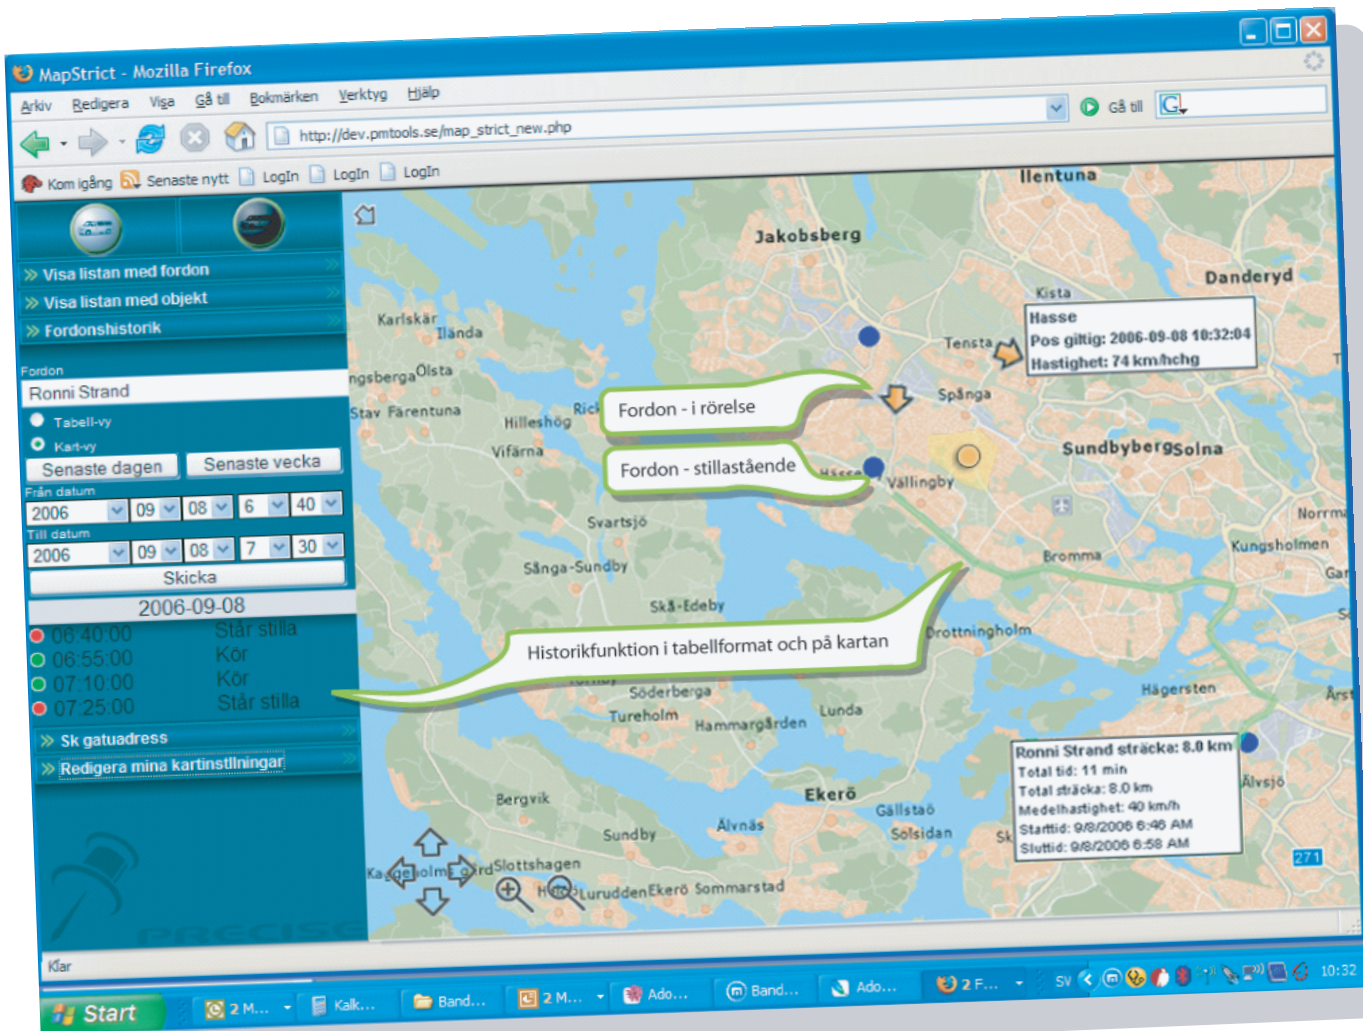

GPS Positioning

GPS Positionering av era fordon

[Precise Position Tool]

Precise erbjuder en av de absolut smidigaste och prisvärda lösningarna på marknaden för att hålla koll på din fordonspark.

Varför "Precise" positionering av Era fordon?

1. Underlättar administrationen av körjournalshandling.
2. Trygghet för anställda vid olycka eller överfall.
3. Geografisk översikt på verksamhetens projekt, kunder och fordon.
4. Effektivare transportledning.

Hur hjälper "Precise" positionering till med det?

1. Du får enkelt ut körhistorik i tabellformat och utritat på kartan.
2. Händer en olycka vet man exakt position på fordonet.
3. Enkelt att ta bra beslut för snabba uppdrag när man vet var alla fordon är.